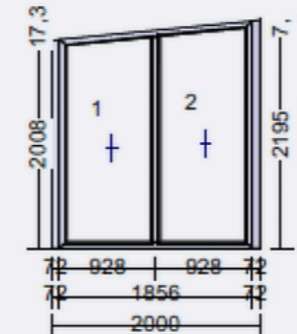

Front

2-teiliges Element: Fest/TLPZ innen oder außenöffnend, fl.Schwelle

Farbe Element: anthrazitgrau glatt/weiß

Füllung: Wärmeschutzglas Ug-Wert: v1.10, Satinato

Beschlag: Mehrfachverriegelung

Maß: 1856 mm x 2170 mm
30 mm Verbr. (70701)

Rückseite

2-teiliges Element: Fest im Blendrahmen

Farbe Element: anthrazitgrau glatt/weiß

Füllung: SW-Platte 20mm stark

Beschlag: fixfeld

Maß: 1856 mm x 2000 mm

Seitenteil

2-teiliges Element: Fest im Blendrahmen

Farbe Element: anthrazitgrau glatt/weiß

Füllung: SW-Platte 20mm stark

Beschlag: Fixfeld, 2x Eckprofil

Maß: 1856 mm x 2195 mm

Inklusive

Stelzlager

OSB-Platten mit PVC-Belag

Regenrinne mit Fallrohr