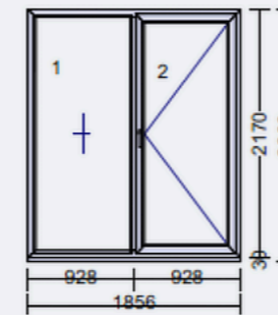

Front

2-teiliges Element: Fest/TLPZ innen oder außenöffnend, fl.Schwelle

Farbe Element: anthrazitgrau glatt/weiß

Füllung: Wärmeschutzglas Ug-Wert: v1.10, Satinato

Beschlag: Mehrfachverriegelung

Maß: 1856 mm x 2170 mm
30 mm Verbr. (70701)

Rückseite

2-teiliges Element: Fest im Blendrahmen

Farbe Element: anthrazitgrau glatt/weiß

Füllung: SW-Platte 20mm stark

Beschlag: fixfeld

Maß: 1856 mm x 2000 mm

Seitenteil

2-teiliges Element: Fest im Blendrahmen

Farbe Element: anthrazitgrau glatt/weiß

Füllung: SW-Platte 20mm stark

Beschlag: Fixfeld, 2x Eckprofil

Maß: 1856 mm x 2195 mm

Inklusive

Stelzlager

OSB-Platten mit PVC-Belag

Regenrinne mit Fallrohr