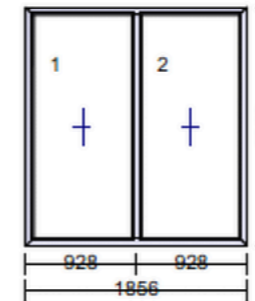

Front

2-teiliges Element: Fest/TLPZ innen oder außenöffnend, fl.Schwelle

Farbe Element: anthrazitgrau glatt/weiß

Füllung: Wärmeschutzglas Ug-Wert: v1.10, Satinato

Beschlag: Mehrfachverriegelung

Maß: 1856 mm x 2170 mm
30 mm Verbr. (70701)

Rückseite

2-teiliges Element: Fest im Blendrahmen

Farbe Element: anthrazitgrau glatt/weiß

Füllung: SW-Platte 20mm stark

Beschlag: fixfeld

Maß: 1856 mm x 2000 mm

Seitenteil

2-teiliges Element: Fest im Blendrahmen

Farbe Element: anthrazitgrau glatt/weiß

Füllung: SW-Platte 20mm stark

Beschlag: Fixfeld, 2x Eckprofil

Maß: 1856 mm x 2195 mm

Inklusive

Stelzlager

OSB-Platten mit PVC-Belag

Regenrinne mit Fallrohr